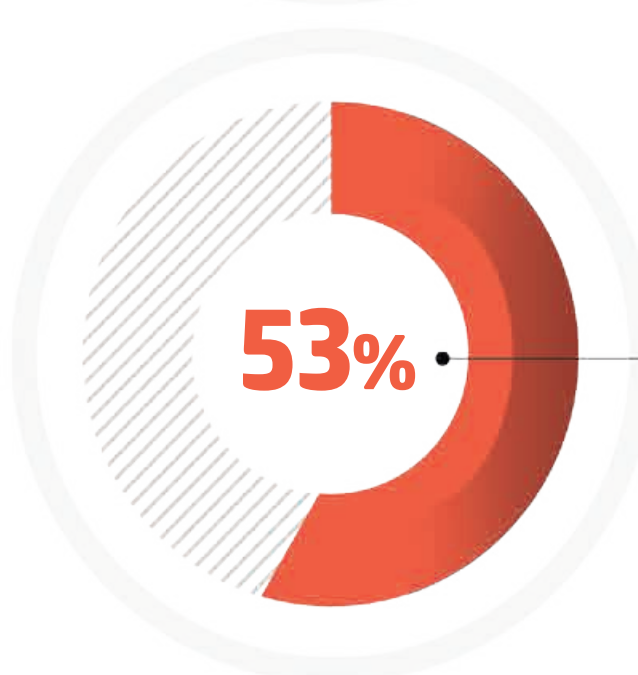

Los nuevos cartuchos de tóner **Original HP con JetIntelligence** producen hasta un **33% más** de impresiones por cartucho⁹.

Energía en la oficina respetuosa con el medio ambiente:

Una fotocopiadora, cuatro impresoras láser y un fax consumen en conjunto **624 kWh** de energía al año¹⁰.

Las nuevas HP Color LaserJet Enterprise M553 **consumen hasta un 53% menos** de energía².

Presentamos las HP LaserJet más rápidas, eficientes e inteligentes de la historia².

Las impresoras preferidas en el mundo.