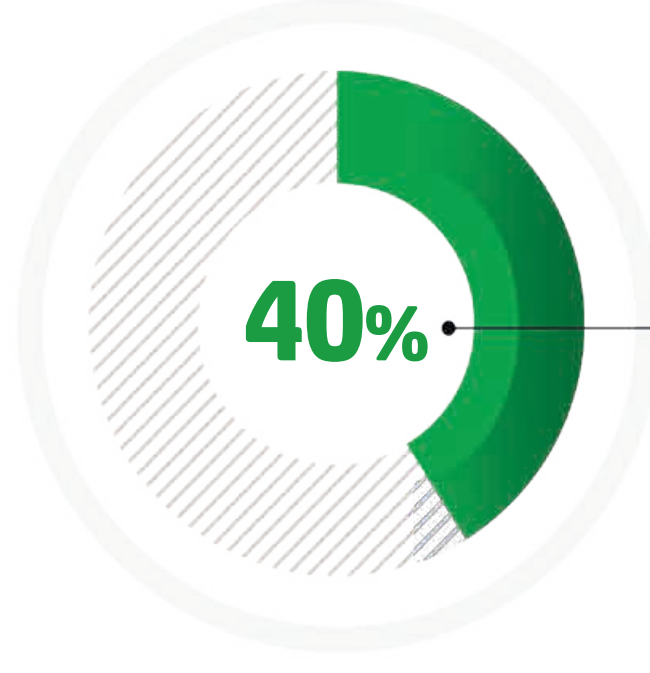

El 89% de los trabajadores afirma que **en el trabajo pierde un poco de tiempo** cada día.

No pierda más tiempo esperando en la impresora. Las nuevas HP LaserJet son hasta un **40% más rápidas**².